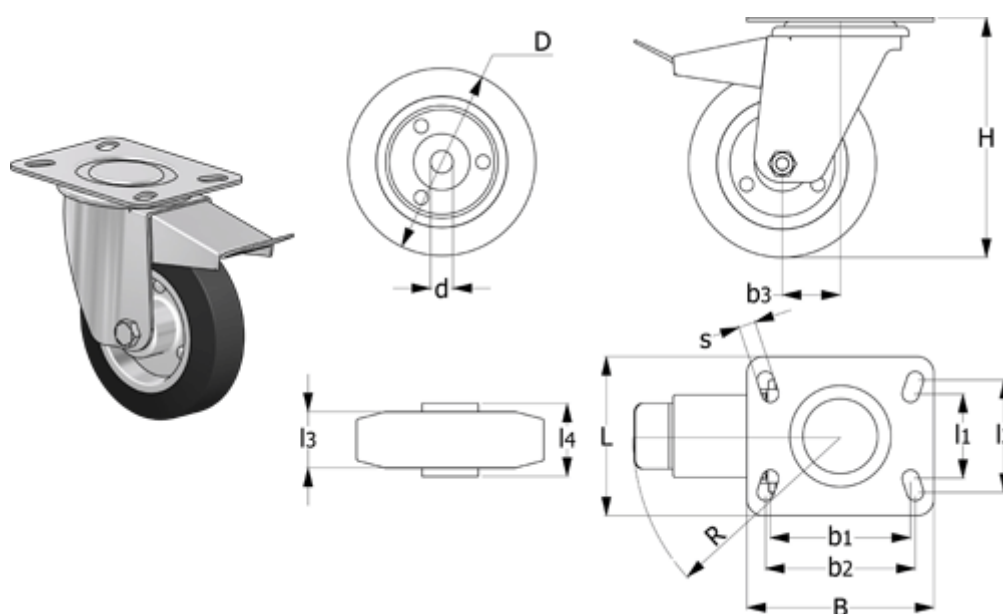

Varenummer: 2314450101
 Beskrivelse: E+G gummi hjul 450101
 RE.E3-080-SBF-N Drejeligt konsol m/bremse

Mål

B	= 100	H	= 107	Rullemodstand (N)	= 600
b1	= 75	Kode	= 450101	s	= 9
b2	= 80	L	= 85	Type	= RE.E3-080-SBF
b3	= 39	l1	= 45		
D	= 80	l2	= 60		
d	= 12	l3	= 25		
Dynamisk belastning (N)	= 650	l4	= 39		
g	= 870	R	= 120		